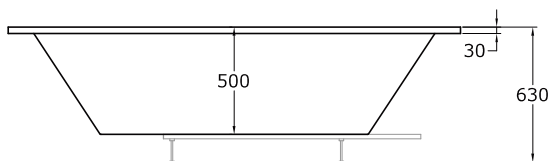

Dibujos técnicos

Alzado