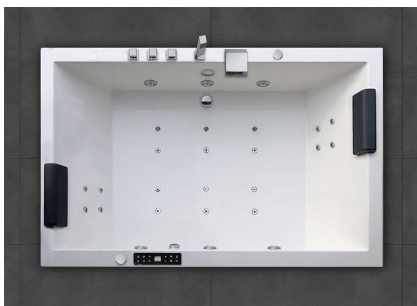

Dibujos técnicos

Especificaciones

Plazas: 2 plazas.
Medidas: 2100 x 1400 x 630 mm.
Medidas embalaje: 2150 x 1450 x 780 mm.
Material: PRFV (Poliéster reforzado en fibra de vidrio).
Color: Color estándar blanco. Consultar para otros colores.
Voltaje: 220/240 V 50 Hz.
Sistema de protección: IPX5
Peso: 90 kg.
Espesor: 7/12 mm.
Capacidad (recomendada): 600 l.

Equipación

Casco de bañera.
Cromoterapia.
Aromaterapia.
Detector de nivel de agua.
Desinfección por ozono (O3).
Reposacabezas: 2.
Estructura: Metálica antivibratoria regulable.
Desagüe: Automático cromo.
Kit grifería: Mono-mando, mango de ducha extraíble y cascada.
Panel Digital: Con pantalla LCD, radio, control de seguridad, indicador y control de temperatura.
Reguladores de intensidad de hidromasaje: 1
Succiones de recirculación: 1
Total jets: 26: -6 Jets agua/aire orientables y regulables.
-12 Jets aire.
-8 Jets lumbares.
Motores: -Bomba de hidromasaje bajo consumo 1250 w.
Caudal: 375 l/min.
-Bomba de aire bajo consumo 400w.
Ruido <69 db (A).
-Calentador: 1500w con regulación de temperatura.

Equipación Opcional

Faldón y asas.