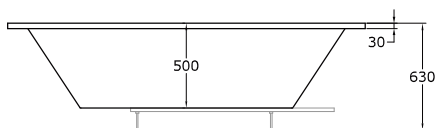

Dibujos técnicos

Alzado