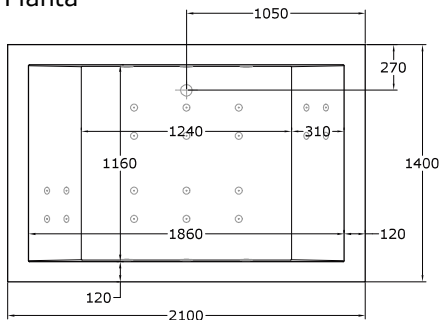

Planta

Especificaciones

Plazas: 2 plazas.
Medidas: 2100 x 1400 x 630 mm.
Medidas embalaje: 2150 x 1450 x 780 mm.
Material: PRFV (Poliéster reforzado en fibra de vidrio).
Color: Color estándar blanco. Consultar para otros colores.
Voltaje: 220/240 V 50 Hz.
Sistema de protección: IPX5
Peso: 90 kg.
Espesor: 7/12 mm.
Capacidad (recomendada): 600 l.

Equipación

Casco de bañera.
Cromoterapia.
Aromaterapia.
Detector de nivel de agua.
Desinfección por ozono (O3).
Reposacabezas: 2.
Estructura: Metálica antivibratoria regulable.
Desagüe: Automático cromo.
Kit grifería: Mono-mando, mango de ducha extraíble y cascada.
Panel Digital: Con pantalla LCD, radio, control de seguridad, indicador y control de temperatura.
Reguladores de intensidad de hidromasaje: 1
Succiones de recirculación: 1
Total jets: 26: -6 Jets agua/aire orientables y regulables.
-12 Jets aire.
-8 Jets lumbares.
Motores: -Bomba de hidromasaje bajo consumo 1250 w.
Caudal: 375 l/min.
-Bomba de aire bajo consumo 400w.
Ruido <69 db (A).
-Calentador: 1500w con regulación de temperatura.

Equipación Opcional

Faldón y asas.