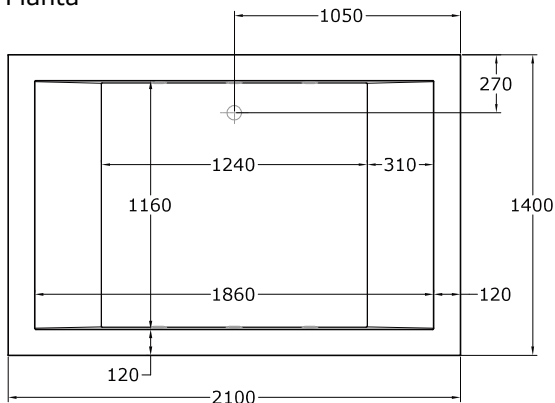

Especificaciones

Plazas: 2 plazas.
Medidas: 2100 x 1400 x 630 mm.
Medidas embalaje: 2150 x 1450 x 780 mm.
Material: PRFV (Poliéster reforzado en fibra de vidrio).
Color: Color estándar blanco. Consultar para otros colores.
Voltaje: 220/240 V 50 Hz.
Sistema de protección: IPX5
Peso: 90 kg.
Espesor: 7/12 mm.
Capacidad (recomendada): 600 l.

Equipación

Casco de bañera.
Reposacabezas: 2.
Estructura: Metálica regulable.
Desagüe: Automático.
Pulsador on/off neumático agua/aire: 1
Reguladores de intensidad de hidromasaje: 1
Succiones de recirculación: 1
Total jets: 6 Jets agua/aire orientables y regulables.
Motores: Bomba de hidromasaje bajo consumo 800 w.
Caudal: 300 l/min.

Equipación Opcional: Faldón, asas, desinfección por ozono, grifería, calentador y luz.

Dibujos técnicos

Alzado

Planta