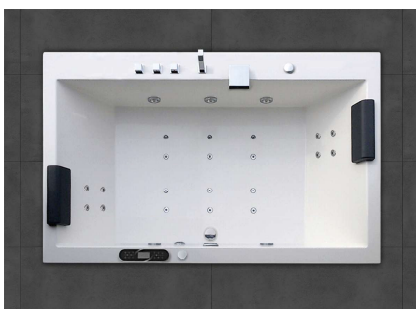

Dibujos técnicos

Especificaciones

Plazas: 2 plazas.

Medidas: 1900 x 1100 x 630 mm.

Medidas embalaje: 1950 x 1150 x 780 mm.

Material: PRFV (Poliéster reforzado en fibra de vidrio).

Color: Color estándar blanco. Consultar para otros colores.

Voltaje: 220/240 V 50 Hz.

Sistema de protección: IPX5

Peso: 75 kg.

Espesor: 7/12 mm.

Capacidad (recomendada): 320 l.

Equipación

Casco de bañera.

Cromoterapia.

Aromaterapia.

Detector de nivel de agua.

Desinfección por ozono (O3).

Reposacabezas: 2.

Estructura: Metálica antivibratoria regulable.

Desagüe: Automático cromo.

Kit grifería: Mono-mando, mango de ducha extraíble y cascada.

Panel Digital: Con pantalla LCD, radio, control de seguridad, indicador y control de temperatura.

Reguladores de intensidad de hidromasaje: 1

Succiones de recirculación: 1

Total jets: 26: -6 Jets agua/aire orientables y regulables.

-12 Jets aire.

-8 Jets lumbares.

Motores: -Bomba de hidromasaje bajo consumo 800 w.

Caudal: 300 l/min.

-Bomba de aire bajo consumo 400 w.

Ruido <69 db (A).

-Calentador: 1500w con regulación de temperatura.

Equipación Opcional

Faldón y asas.