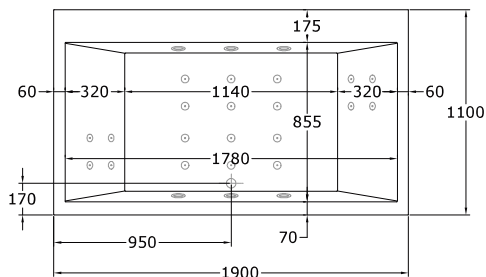

### Especificaciones

Plazas: 2 plazas.  
 Medidas: 1900 x 1100 x 630 mm.  
 Medidas embalaje: 1950 x 1150 x 780 mm.  
 Material: PRFV (Poliéster reforzado en fibra de vidrio).  
 Color: Color estándar blanco. Consultar para otros colores.  
 Voltaje: 220/240 V 50 Hz.  
 Sistema de protección: IPX5  
 Peso: 75 kg.  
 Espesor: 7/12 mm.  
 Capacidad (recomendada): 320 l.

### Dibujos técnicos

Alzado

Planta

### Especificaciones

Plazas: 2 plazas.

Medidas: 1900 x 1100 x 630 mm.

Medidas embalaje: 1950 x 1150 x 780 mm.

Material: PRFV (Poliéster reforzado en fibra de vidrio).

Color: Color estándar blanco. Consultar para otros colores.