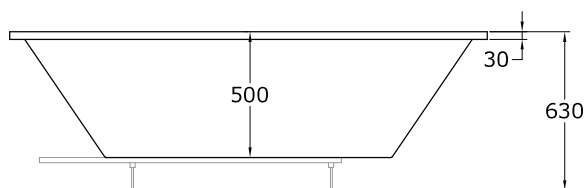

Dibujos técnicos

Alzado