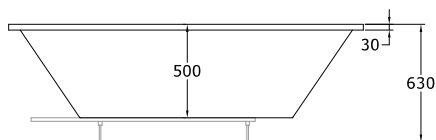

### Especificaciones

Plazas: 2 plazas.  
 Medidas: 1900 x 1100 x 630 mm.  
 Medidas embalaje: 1950 x 1150 x 780 mm.  
 Material: PRFV (Poliéster reforzado en fibra de vidrio).  
 Color: Color estándar blanco. Consultar para otros colores.  
 Voltaje: 220/240 V 50 Hz.  
 Sistema de protección: IPX5  
 Peso: 75 kg.  
 Espesor: 7/12 mm.  
 Capacidad (recomendada): 320 l.

### Dibujos técnicos

Alzado

Planta

### Especificaciones

Plazas: 2 plazas.

Medidas: 1900 x 1100 x 630 mm.

Medidas embalaje: 1950 x 1150 x 780 mm.

Material: PRFV (Poliéster reforzado en fibra de vidrio).

Color: Color estándar blanco. Consultar para otros colores.