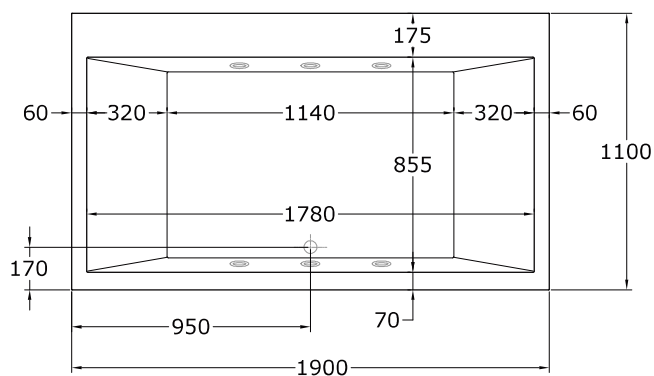

Especificaciones

Plazas: 2 plazas.
Medidas: 1900 x 1100 x 630 mm.
Medidas embalaje: 1950 x 1150 x 780 mm.
Material: PRFV (Poliéster reforzado en fibra de vidrio).
Color: Color estándar blanco. Consultar para otros colores.
Voltaje: 220/240 V 50 Hz.
Sistema de protección: IPX5
Peso: 75 kg.
Espesor: 7/12 mm.
Capacidad (recomendada): 320 l.

Equipación

Casco de bañera.
Reposacabezas: 2.
Estructura: Metálica regulable.
Desagüe: Automático.
Pulsador on/off neumático agua/aire: 1
Reguladores de intensidad de hidromasaje: 1
Succiones de recirculación: 1
Total jets: 6 Jets agua/aire orientables y regulables.
Motores: Bomba de hidromasaje bajo consumo 800w.
Caudal: 300 l/min.

Equipación Opcional: Faldón, asas, desinfección por ozono, grifería, calentador y luz.

Dibujos técnicos

Planta