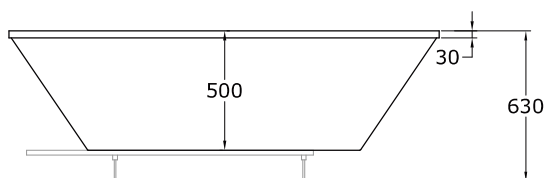

Dibujos técnicos

Alzado