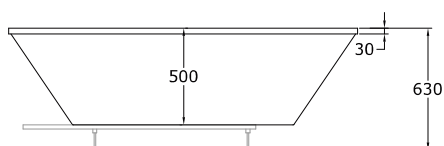

### Especificaciones

Plazas: 2 plazas.  
 Medidas: 1800 x 1100 x 630 mm.  
 Medidas embalaje: 1850 x 1150 x 780 mm.  
 Material: PRFV (Poliéster reforzado en fibra de vidrio).  
 Color: Color estándar blanco. Consultar para otros colores.  
 Voltaje: 220/240 V 50 Hz.  
 Sistema de protección: IPX5  
 Peso: 75 kg.  
 Espesor: 7/12 mm.  
 Capacidad (recomendada): 320 l.

### Dibujos técnicos

Alzado

Planta

### Especificaciones

Plazas: 2 plazas.

Medidas: 1800 x 1100 x 630 mm.

Medidas embalaje: 1850 x 1150 x 780 mm.

Material: PRFV (Poliéster reforzado en fibra de vidrio).

Color: Color estándar blanco. Consultar para otros colores.