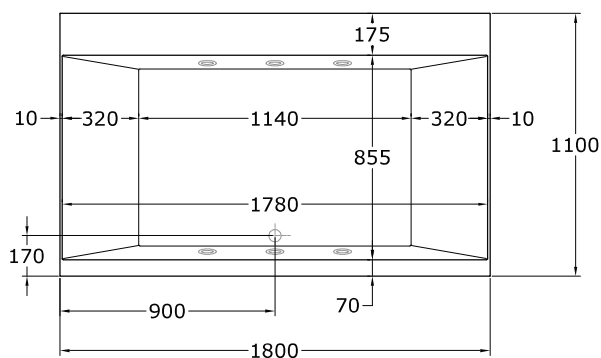

Especificaciones

Plazas: 2 plazas.
Medidas: 1800 x 1100 x 630 mm.
Medidas embalaje: 1850 x 1150 x 780 mm.
Material: PRFV (Poliéster reforzado en fibra de vidrio).
Color: Color estándar blanco. Consultar para otros colores.
Voltaje: 220/240 V 50 Hz.
Sistema de protección: IPX5
Peso: 75 kg.
Espesor: 7/12 mm.
Capacidad (recomendada): 320 l.

Equipación

Casco de bañera.
Reposacabezas: 2.
Estructura: Metálica regulable.
Desagüe: Automático.
Pulsador on/off neumático agua/aire: 1
Reguladores de intensidad de hidromasaje: 1
Succiones de recirculación: 1
Total jets: 6 Jets agua/aire orientables y regulables.
Motores: Bomba de hidromasaje bajo consumo 800w.
Caudal: 300 l/min.

Equipación Opcional: Faldón, asas, desinfección por ozono, grifería, calentador y luz.

Dibujos técnicos

Planta