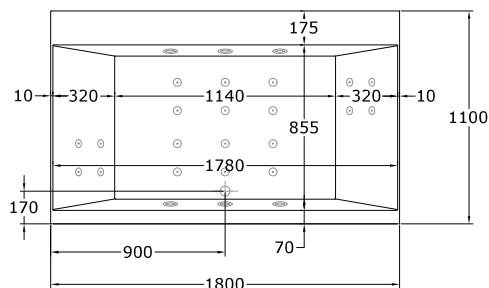

### Especificaciones

Plazas: 2 plazas.  
 Medidas: 1800 x 1100 x 630 mm.  
 Medidas embalaje: 1850 x 1150 x 780 mm.  
 Material: PRFV (Poliéster reforzado en fibra de vidrio).  
 Color: Color estándar blanco. Consultar para otros colores.  
 Voltaje: 220/240 V 50 Hz.  
 Sistema de protección: IPX5  
 Peso: 75 kg.  
 Espesor: 7/12 mm.  
 Capacidad (recomendada): 320 l.

### Dibujos técnicos

Alzado

Planta

### Especificaciones

Plazas: 2 plazas.

Medidas: 1800 x 1100 x 630 mm.

Medidas embalaje: 1850 x 1150 x 780 mm.

Material: PRFV (Poliéster reforzado en fibra de vidrio).

Color: Color estándar blanco. Consultar para otros colores.