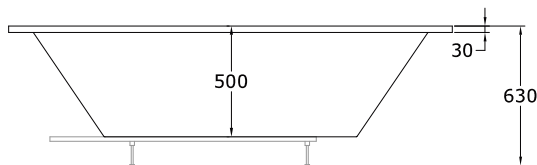

Dibujos técnicos

Alzado