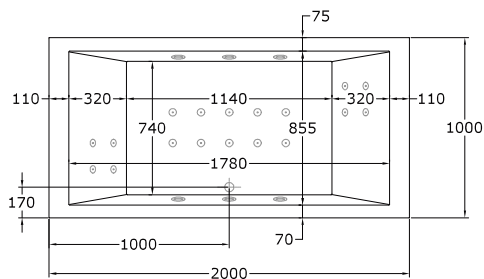

Dibujos técnicos

Planta

Especificaciones

Plazas: 2 plazas.

Medidas: 2000 x 1000 x 630 mm.

Medidas embalaje: 2050 x 1050 x 780 mm.

Material: PRFV (Poliéster reforzado en fibra de vidrio).

Color: Color estándar blanco. Consultar para otros colores.

Voltaje: 220/240 V 50 Hz.

Sistema de protección: IPX5

Peso: 75 kg.

Espesor: 7/12 mm.

Capacidad (recomendada): 320 l.

Equipación

Casco de bañera.

Cromoterapia.

Aromaterapia.

Detector de nivel de agua.

Desinfección por ozono (O3).

Reposacabezas: 2.

Estructura: Metálica antivibratoria regulable.

Desagüe: Automático cromo.

Kit grifería: Mono-mando, mango de ducha extraíble y cascada.

Panel Digital: Con pantalla LCD, radio, control de seguridad, indicador y control de temperatura.

Reguladores de intensidad de hidromasaje: 1

Succiones de recirculación: 1

Total jets: 24: -6 Jets agua/aire orientables y regulables.

-10 Jets aire.

-8 Jets lumbares.

Motores: -Bomba de hidromasaje bajo consumo 800 w.

Caudal: 300 l/min.

-Bomba de aire bajo consumo 400 w.

Ruido <69 db (A).

-Calentador: 1500 w con regulación de temperatura.

Equipación Opcional

Faldón y asas.