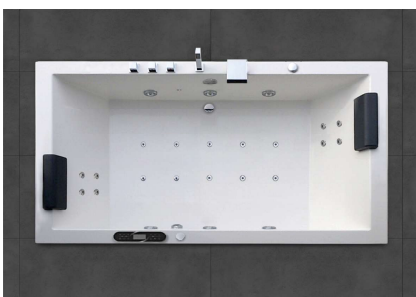

Dibujos técnicos

Especificaciones

Plazas: 2 plazas.

Medidas: 2000 x 1000 x 630 mm.

Medidas embalaje: 2050 x 1050 x 780 mm.

Material: PRFV (Poliéster reforzado en fibra de vidrio).

Color: Color estándar blanco. Consultar para otros colores.

Voltaje: 220/240 V 50 Hz.

Sistema de protección: IPX5

Peso: 75 kg.

Espesor: 7/12 mm.

Capacidad (recomendada): 320 l.

Equipación

Casco de bañera.

Cromoterapia.

Aromaterapia.

Detector de nivel de agua.

Desinfección por ozono (O3).

Reposacabezas: 2.

Estructura: Metálica antivibratoria regulable.

Desagüe: Automático cromo.

Kit grifería: Mono-mando, mango de ducha extraíble y cascada.

Panel Digital: Con pantalla LCD, radio, control de seguridad, indicador y control de temperatura.

Reguladores de intensidad de hidromasaje: 1

Succiones de recirculación: 1

Total jets: 24: -6 Jets agua/aire orientables y regulables.

-10 Jets aire.

-8 Jets lumbares.

Motores: -Bomba de hidromasaje bajo consumo 800 w.

Caudal: 300 l/min.

-Bomba de aire bajo consumo 400 w.

Ruido <69 db (A).

-Calentador: 1500 w con regulación de temperatura.

Equipación Opcional

Faldón y asas.