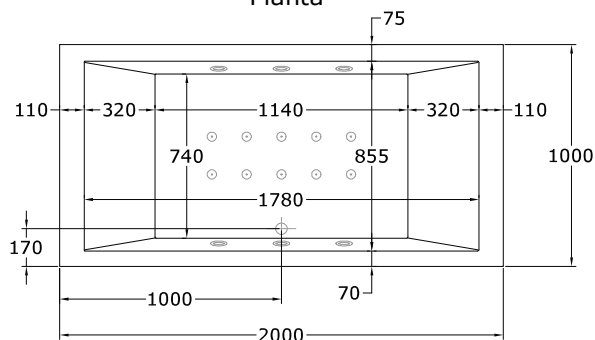

Especificaciones

Plazas: 2 plazas.
Medidas: 2000 x 1000 x 630 mm.
Medidas embalaje: 2050 x 1050 x 780 mm.
Material: PRFV (Poliéster reforzado en fibra de vidrio).
Color: Color estándar blanco. Consultar para otros colores.
Voltaje: 220/240 V 50 Hz.
Sistema de protección: IPX5
Peso: 75 kg.
Espesor: 7/12 mm.
Capacidad (recomendada): 320 l.

Equipación

Casco de bañera.
Reposacabezas: 2.
Estructura: Metálica antivibratoria regulable.
Desagüe: Automático cromo.
Pulsador on/off neumático burbujas: 2.
Reguladores de intensidad de hidromasaje: 1
Succiones de recirculación: 1
Total jets: 16: -6 Jets agua/aire orientables y regulables.
-10 Jets aire.
Motores: -Bomba de hidromasaje bajo consumo 800 w.
Caudal: 300 l/min.
-Bomba de aire nsumo 400w. Ruido <69 db (A).

Equipación Opcional: Faldón, asas, desinfección por ozono, grifería, calentador y luz.

Dibujos técnicos

Planta