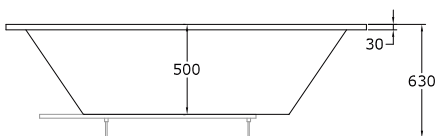

Dibujos técnicos

Alzado