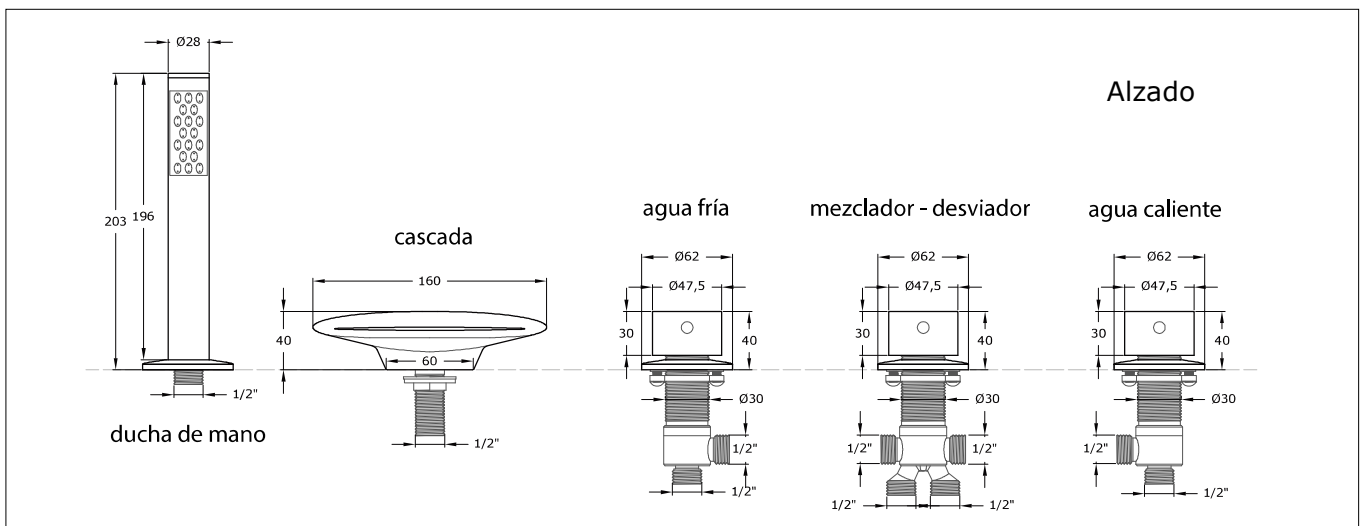

GRIFERIA con cascada

Ref. 01

Sus formas redondeadas son ideales para bañeras con formas interiores o modelos redondos.

Otros Acabados

Mezclador-desviador baño-ducha, mando de agua fría, mando de agua caliente, cascada de llenado y ducha de mano con flexible de 2 mm

Especificaciones

Acabado: Cromado.

Bimando: 1/2 vuelta.

Lugar de instalación: Repisa de la bañera.

Dibujos técnicos

Esquema de montaje