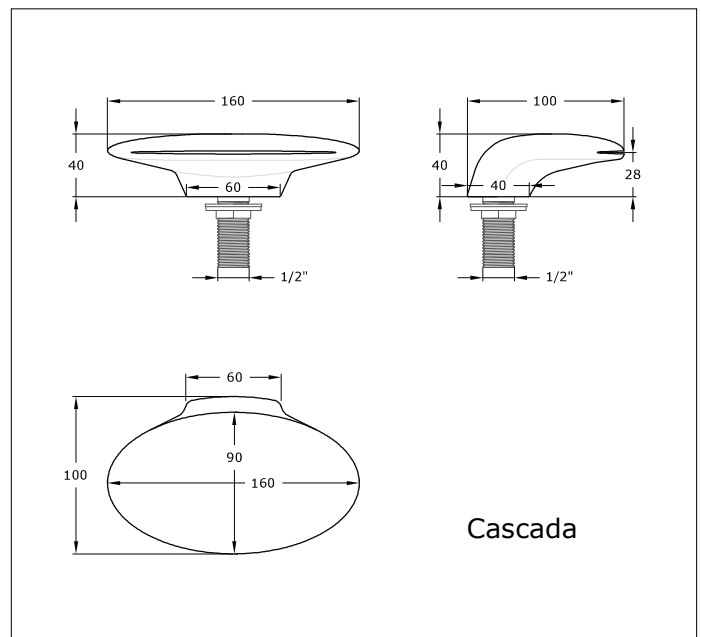

GRIFERIA con cascada

Ref. 01

Sus formas redondeadas son ideales para bañeras con formas interiores o modelos redondos.

Otros Acabados

Mezclador-desviador baño-ducha, mando de agua fría, mando de agua caliente, cascada de llenado y ducha de mano con flexible de 2 mm

Especificaciones

Acabado: Cromado.

Bimando: 1/2 vuelta.

Lugar de instalación: Repisa de la bañera.

Dibujos técnicos

Esquema de montaje