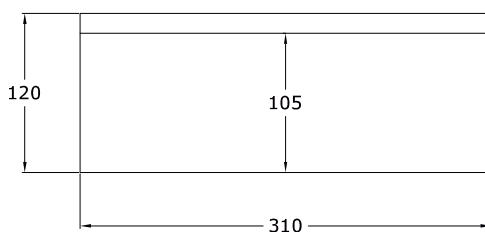

Dibujos técnicos

Alzados