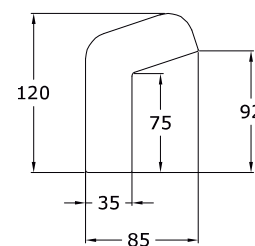

Dibujos técnicos

Alzados