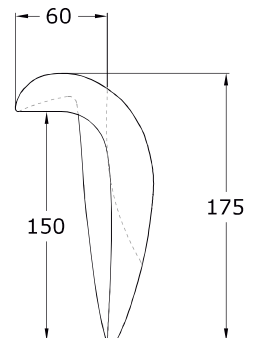

Especificaciones

Medidas: 260 x 175 x 90 mm.

Material: Polipropileno.

Color: Disponible en negro.

Sujeción: con ventosas.

Dibujos técnicos

Alzados

Planta