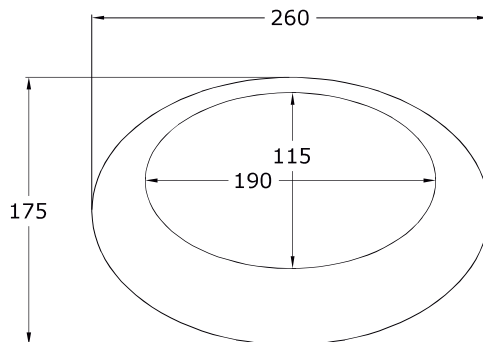

Especificaciones

Medidas: 260 x 175 x 90 mm.

Material: Polipropileno.

Color: Disponible en negro.

Sujeción: con ventosas.

Dibujos técnicos

Alzados

Planta