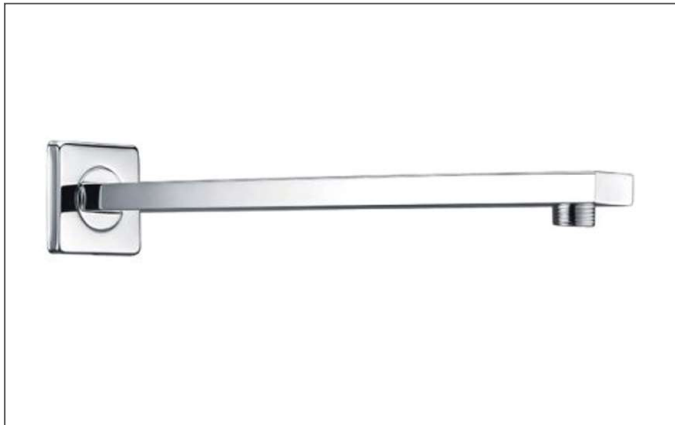

SOPORTE PARA ROCIADOR DUCHA

CUADRADO

Soporte cuadrado Rociador - Pared

Material: Latón.

Acabado: cromado o negro.

Medidas

Soporte cuadrado Rociador - Techo

Material: Latón.

Acabado: cromado o negro.

Medidas