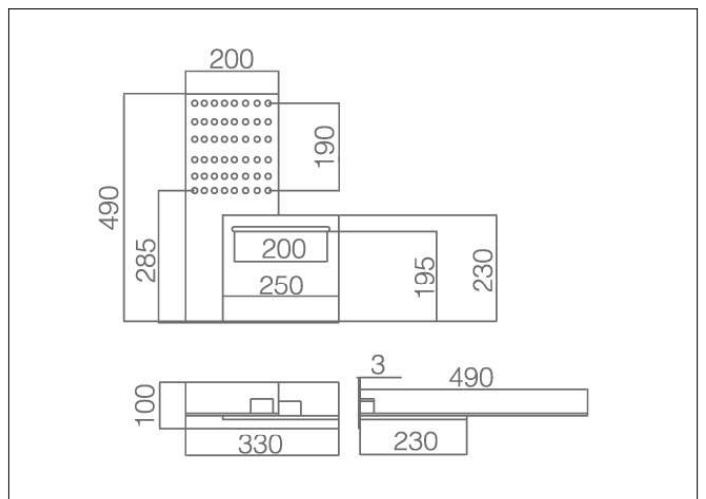

Medidas

Rociador rectangular con 2 funciones:

efecto lluvia y efecto cascada

Material: Acero inox. S304

Acabado: cromado o negro mate

Dimensiones disponibles: 49x33